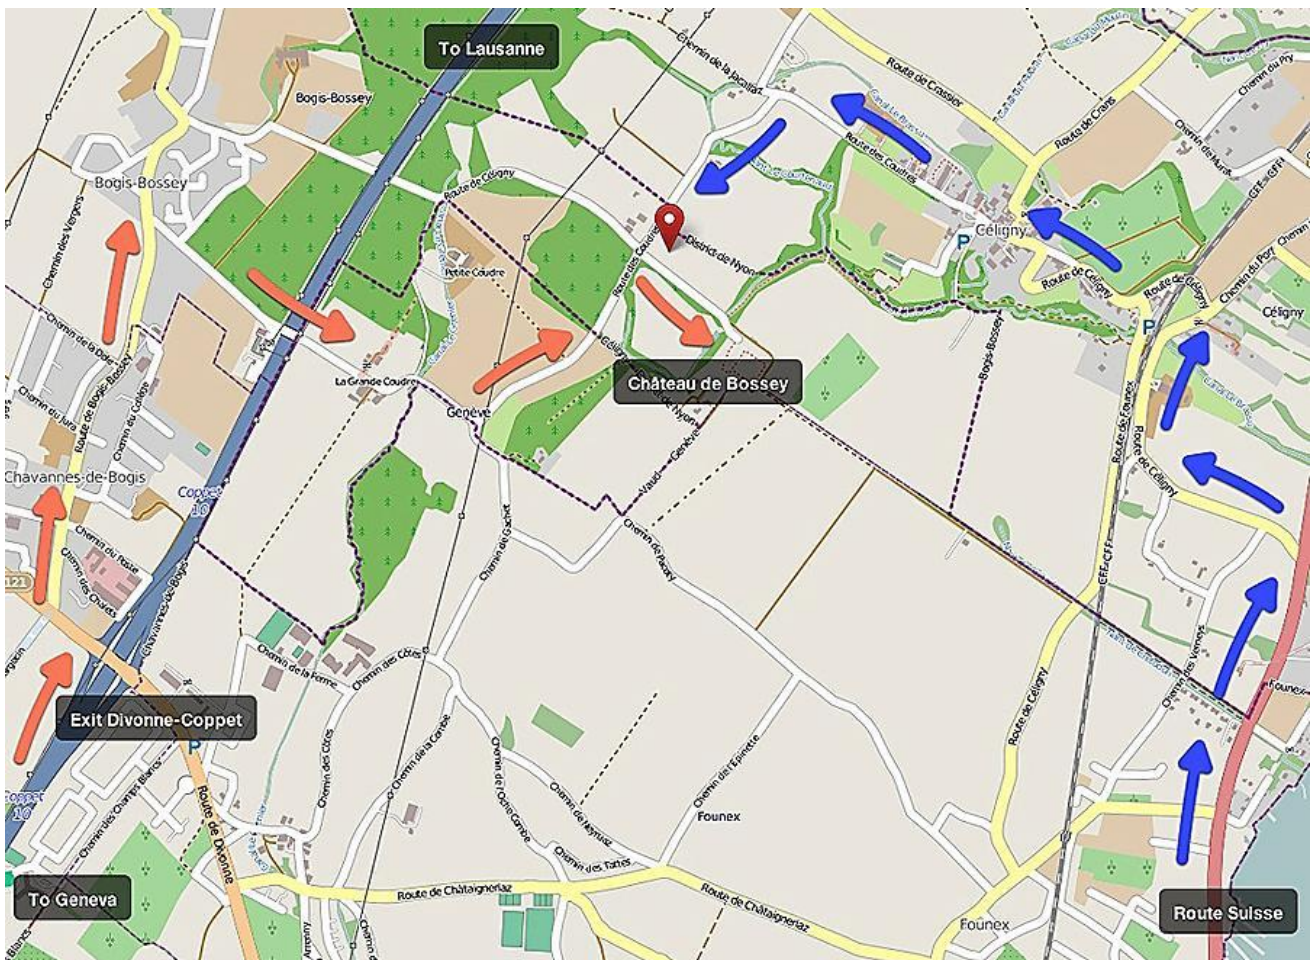

## Venir en voiture ou en taxi

Si vous ne prenez pas votre voiture, assurez-vous **d'informer le chauffeur de taxi** que votre destination est bien le Château de Bossey situé près de Nyon car il ya un autre endroit appelé Bossey à proximité en France.

Le Château de Bossey est situé à Bogis-Bossey entre les villages de Bogis-Bossey et Céligny, en Suisse, à 2 km de l'autoroute A1 et à 20 km de l'aéroport international de Genève. La sortie d'autoroute la plus proche est marquée **Coppet-Divonne**. Quand vous sortez de l'autoroute, prendre la direction du village de Chavannes-de-Bogis. Traverser le village et vous verrez sur votre droite un panneau indiquant "Institut Œcuménique - Château de Bossey". De là, suivre les indications et poursuivre environ 1km jusqu'au Château de Bossey.

Si vous prenez la route du lac (route de Suisse), traverser Versoix et Coppet, puis prendre à gauche lorsque vous atteignez le panneau «Céligny». Se diriger vers le nord par le village de Céligny et suivre les panneaux "Institut Œcuménique - Château de Bossey". Puis tourner à gauche pour le Château de Bossey.